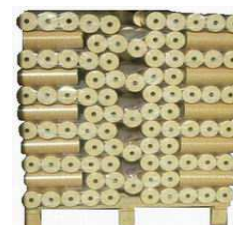

(A) Consegna a casa vostra con vettore anche per 1/2 bancale.

Consegna di Tronchetto austriaco Pfeifer in tutte le regioni d'Italia. Prezzi IVA e Trasporto compresi.

Seleziona la Tua Regione... ▼

Continua

Pfeifer

Tronchetto: **Pfeifer** (austriaco)
 Tipo di legno: abete
 Prodotto da: Holzindustrie Pfeifer
 Confezione: cellophane da 10 kg
 Umidità: ca. 8%
 Formazione cenere: minore 0,5%
 Potere calorifico: 18,6 MJ/Kg
 1 bancale: 100 confezioni (ql. 10,00)
 Mezzo bancale: 53 confezioni (ql. 5,30)

Confezione: cellophane da 10 kg

Vedi certificato: [DINplus](#)
[Scheda Tecnica tronchetto PFEIFER](#)

Dimensioni bancale
 L. 100 P. 120 H. 110

Tutte le modalità acquisto Pfeifer

	Dove viene consegnato	Quantità	Richiedi offerta
A	Consegna a domicilio con vettore	Tutta Italia	Almeno 1/2 bancale (53 confezioni)
B	Ritiro al nostro deposito	Monselice (PD)	Nessun Minimo
C	Consegna a domicilio nostro mezzo	150 km di raggio da Monselice (PD)	Da 1 a 5 bancali